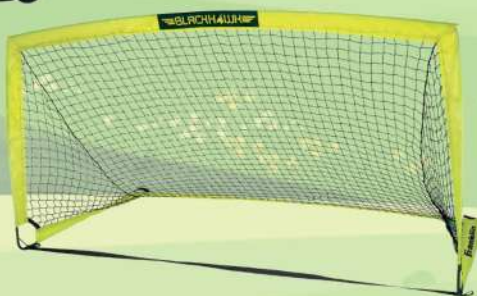

### MOOVNGROOV LUMINEUSE

La Moov'n Groove Lumineuse a vraiment un design super tendance ! La couleur est autant adaptée aux filles qu'aux garçons. A partir de 3 ans.  
REF: 5420019737639

**57.500 FCFA**