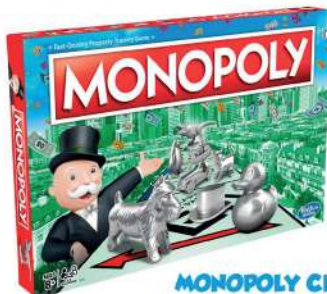

MONOPOLY CLASSIQUE

Voici un classique des soirées de jeux en famille ! A partir de 8 ans. REF: 5010993414277

36.900 FCFA

TABOO CLASSIQUE

Qui serait capable de faire deviner le mot billard, sans prononcer les mots table, boule, noire, queue ou bar? Pas facile n'est-ce pas? A partir de 13 ans. REF: 5010994723729

34.900 FCFA