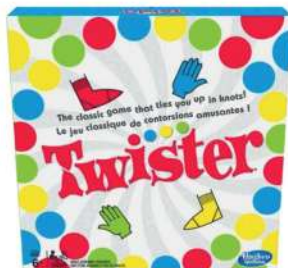

## TWISTER

Les soirées en famille ou entre amis seront des plus mouvementées avec ce jeu classique de contorsions amusantes ! A partir de 6 ans. REF: 5010993624492

**28.900 FCFA**