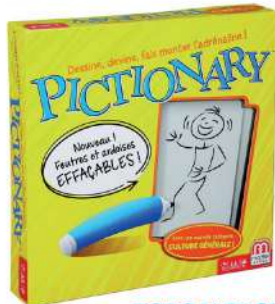

UNO ALL WILD

Dans UNO All Wild, il n'y a QUE des jokers ! Sans couleurs ni chiffres à associer, le jeu est plus rapide que dans une partie de UNO classique.

A partir de 7 ans. REF: 194735070633

15.900 FCFA

PICTIONARY CLASSIQUE

Amusez vous à deviner le mot inscrit sur la carte en dessinant en peu de temps. A partir de 8 ans. REF: 887961236101

38.900 FCFA