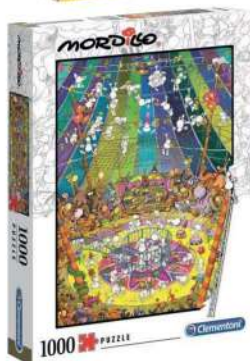

## ADN CONNECTE ET REPONDS PETIT SAVANT

Il y a tellement de choses à apprendre avec Le Stylo petit savant de Clementoni ! A partir de 3 ans. REF: 8005125627073

**14.500 FCFA**